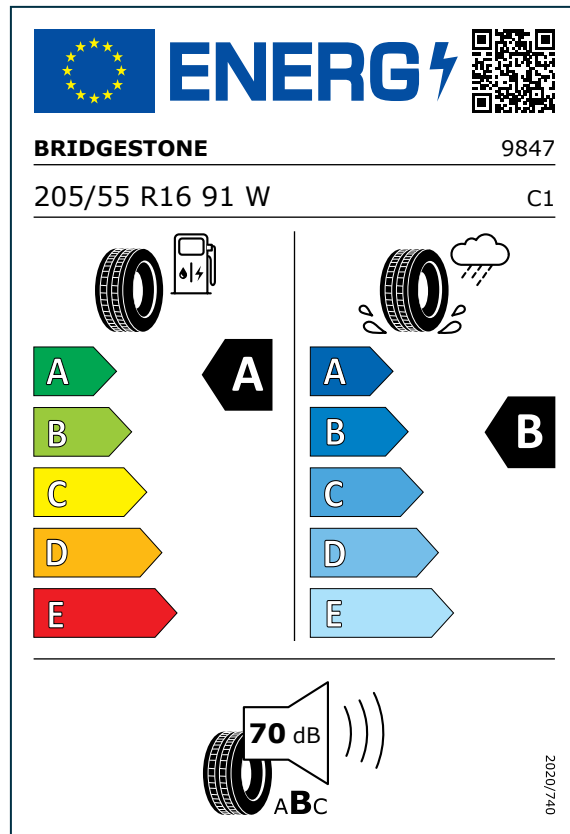

# תוויות צמיגים - BMW XM

- תצרוכת האנרגיה ובטיחות השימוש בדרך תלויים משמעותית בהתנהגות הנהג ובפרט:
  - נהיגה חסכונית יכולה להפחית משמעותית את צריכת האנרגיה
  - יש לבדוק לחץ אוויר בצמיגים באופן קבוע כדי להבטיח תצרוכת אנרגיה מיטבית ומניעת החלקה
  - יש להקפיד על שמירת מרחק בלימה בטוח

## מקרא

שם יצרן הצמיגים

מידת הצמיג

דירוג מדד צריכת הדלק של  
הצמיג:  
- **A** - יעילות צריכה גבוהה ביותר  
- **E** - יעילות צריכה נמוכה ביותר

דירוג מדד יכולת הבלימה של  
הצמיג בכביש רטוב:  
- **A** - הדירוג הגבוה ביותר  
- **E** - הדירוג הנמוך ביותר

דירוג מדד הרעש החיצוני של הצמיג בדציבלים:  
- **A** - גל שחור: שקט (3 דציבלים או יותר מתחת לסף האירופי העתידי)  
- **B** - גלים שחורים: מתון (בין הסף האירופי העתידי ו-3 דציבלים לפחות)  
- **C** - גלים שחורים: רועש (מעל הסף האירופי העתידי)