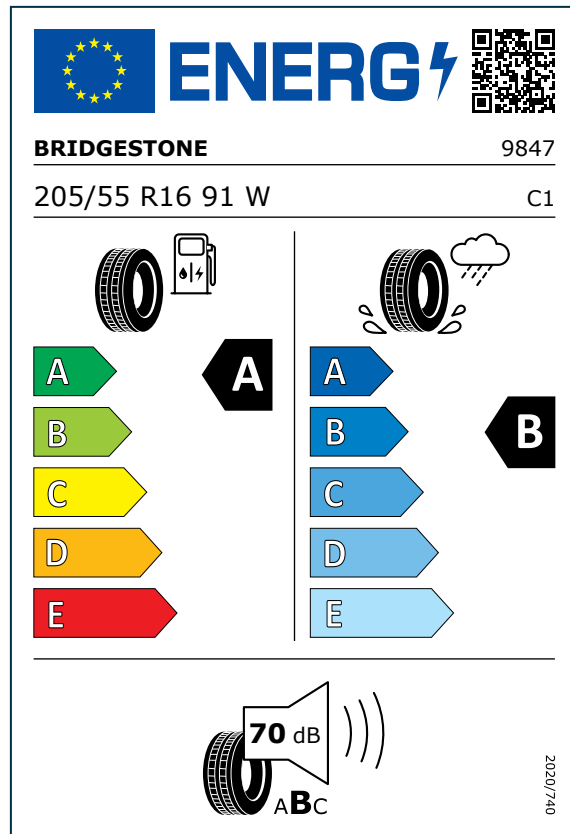

# תוויות צמיגים - BMW X1

- תצרוכת האנרגיה ובטיחות השימוש בדרך תלויים משמעותית בהתנהגות הנהג ובפרט:
  - נהיגה חסכונית יכולה להפחית משמעותית את צריכת האנרגיה
  - יש לבדוק לחץ אוויר בצמיגים באופן קבוע כדי להבטיח תצרוכת אנרגיה מיטבית ומניעת החלקה
  - יש להקפיד על שמירת מרחק בלימה בטוח

## מקרא

שם יצרן הצמיגים

מידת הצמיג

דירוג מדד צריכת הדלק של  
הצמיג:  
- A - יעילות צריכה גבוהה ביותר  
- E - יעילות צריכה נמוכה ביותר

דירוג מדד יכולת הבלימה של  
הצמיג בכביש רטוב:  
- A - הדירוג הגבוה ביותר  
- E - הדירוג הנמוך ביותר

דירוג מדד הרעש החיצוני של הצמיג בדציבלים:  
- A - גל שחור: שקט (3 דציבלים או יותר מתחת לסף האירופי העתידי)  
- B - גלים שחורים: מתון (בין הסף האירופי העתידי ו-3 דציבלים לפחות)  
- C - גלים שחורים: רועש (מעל הסף האירופי העתידי)