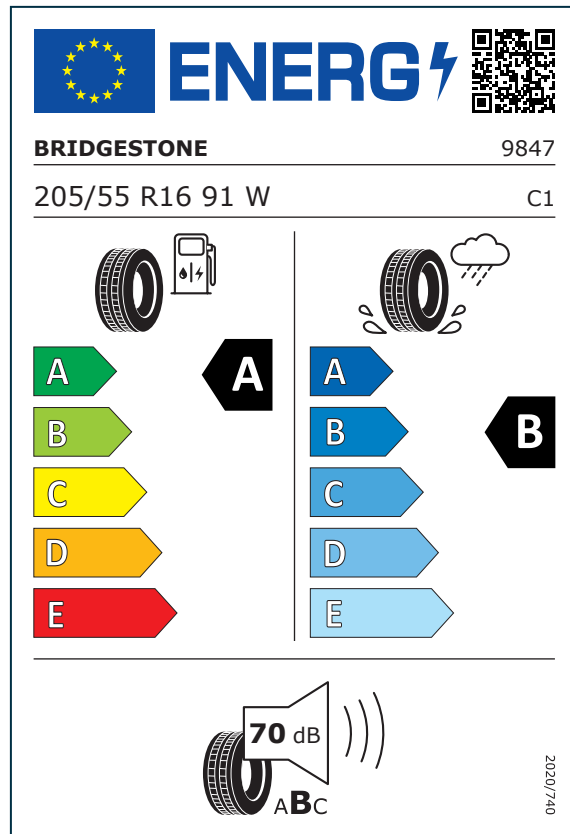

# תוויות צמיגים - BMW iX2

- תצרוכת האנרגיה ובטיחות השימוש בדרך תלויים משמעותית בהתנהגות הנהג ובפרט:
  - נהיגה חסכונית יכולה להפחית משמעותית את צריכת האנרגיה
  - יש לבדוק לחץ אוויר בצמיגים באופן קבוע כדי להבטיח תצרוכת אנרגיה מיטבית ומניעת החלקה
  - יש להקפיד על שמירת מרחק בלימה בטוח

## מקרא

שם יצרן הצמיגים

מידת הצמיג

דירוג מדד צריכת הדלק של  
הצמיג:  
- **A** - יעילות צריכה גבוהה ביותר  
- **E** - יעילות צריכה נמוכה ביותר

דירוג מדד יכולת הבלימה של  
הצמיג בכביש רטוב:  
- **A** - הדירוג הגבוה ביותר  
- **E** - הדירוג הנמוך ביותר

דירוג מדד הרעש החיצוני של הצמיג בדציבלים:  
- A - גל שחור: שקט (3 דציבלים או יותר מתחת לסף האירופי העתידי)  
- B - גלים שחורים: מתון (בין הסף האירופי העתידי ו-3 דציבלים לפחות)  
- C - גלים שחורים: רועש (מעל הסף האירופי העתידי)